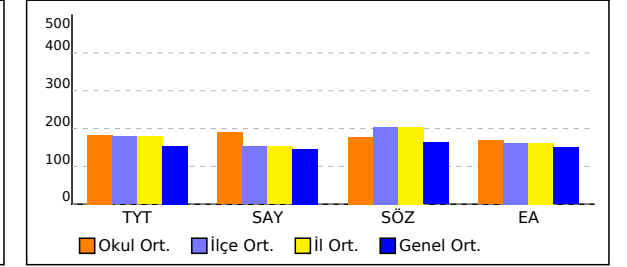

PUAN ORT. GÖRE KIYAS