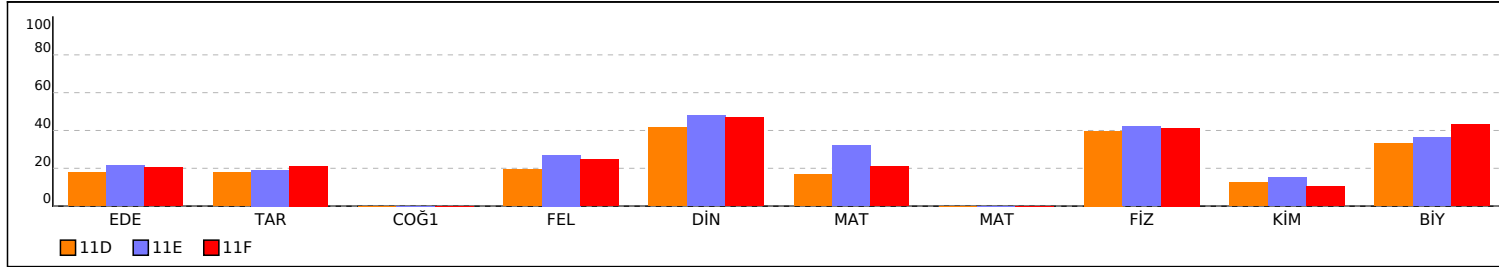

OKUL TYT NET LİSTESİ (TYT sıralı)

															KATILIMLAR																								
															OKUL	İLÇE	İL	GENEL																					
İL		İLÇE			OKUL					SINAV ADI					OKUL	İLÇE	İL	GENEL																					
AMASYA		MERZİFON			İRFANLI ANADOLU LİSESİ					112802 11.SINIF 2.DENEME					90	232	232	1469																					
Sıra	Ö.No	İsim	Sınıf	Türkçe			Tarih			Coğrafya			Felsefe			Din Kültürü			Matematik			T. Matematik			Fizik			Kimya			Biyoloji			Toplam			TYT		
				Edebiyat			Tarih			Coğrafya-1			Felsefe			Din Kül. ve Ahl. Bil.			Matematik			Matematik			Fizik			Kimya			Biyoloji			Toplam			Puan	Genel	
				D	Y	N	D	Y	N	D	Y	N	D	Y	N	D	Y	N	D	Y	N	D	Y	N	D	Y	N	D	Y	N	D	Y	N	D	Y	N	D	Y	N
Genel Ortalama				5,34	8,11	3,31	3,37	2,68	2,70	2,31	1,66	1,89	2,39	1,59	2,00	2,95	2,61	2,30	5,00	6,68	3,33	1,54	2,94	0,80	2,75	3,86	1,79	1,39	3,89	0,42	2,70	3,39	1,85	29,74	37,41	20,39	154,390	145,6	
Okul Ortalaması				5,92	4,77	4,73	3,34	1,78	2,90	0,00	0,00	0,00	3,69	0,72	3,51	4,23	0,62	4,08	6,73	4,88	5,51	0,00	0,00	0,00	5,87	3,77	4,92	2,60	4,40	1,50	5,26	3,08	4,49	37,64	24,02	31,64	182,740	189,6	
88	224	İDAL OKAN	11D	3	9	0,75	0	6	-1,50				1	5	-0,25	4	2	3,50	3	13	-0,25				5	7	3,25	2	10	-0,50	2	10	-0,50	20	62	4,50	111,128	969	110,4
89	277	OSMAN HALICI	11F	3	1	2,75													2	1	1,75				1	7	-0,75							6	9	3,75	110,693	981	106,3
90	148	BURCU TOPAL	11D	2	1	1,75													1	3	0,25				1	2	0,50	0	4	-1,00	2	3	1,25	6	13	2,75	107,078	1033	105,4

NET ORTALAMALARINA GÖRE KIYASLAMA

PUAN ORT. GÖRE KIYAS

NET ORTALAMASINA GÖRE ŞUBE KARŞILAŞTIRMA

PUANA GÖRE ŞUBE KIYAS