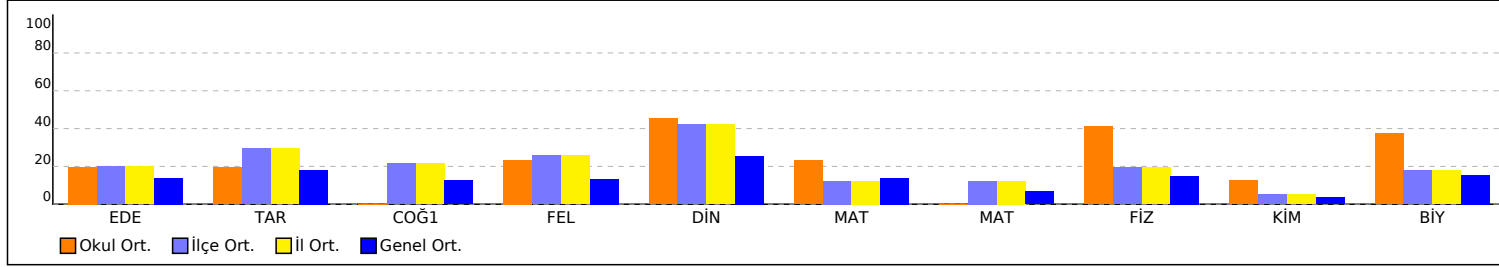

OKUL TYT NET LİSTESİ (TYT sıralı)

															KATILIMLAR																										
															OKUL	İLÇE	İL	GENEL																							
İL		İLÇE			OKUL					SINAV ADI					OKUL	İLÇE	İL	GENEL																							
AMASYA		MERZİFON			İRFANLI ANADOLU LİSESİ					112802 11.SINIF 2.DENEME					90	232	232	1469																							
Sıra	Ö.No	İsim	Sınıf	Türkçe			Tarih			Coğrafya			Felsefe			Din Kültürü			Matematik			T. Matematik			Fizik			Kimya			Biyoloji			Toplam			TYT				
				Edebiyat			Tarih			Coğrafya-1			Felsefe			Din Kül. ve Ahl. Bil.			Matematik			Matematik			Fizik			Kimya			Biyoloji			Toplam			Puan	Genel			
				D	Y	N	D	Y	N	D	Y	N	D	Y	N	D	Y	N	D	Y	N	D	Y	N	D	Y	N	D	Y	N	D	Y	N	D	Y	N	D	Y	N		
Genel Ortalama				5,34	8,11	3,31	3,37	2,68	2,70	2,31	1,66	1,89	2,39	1,59	2,00	2,95	2,61	2,30	5,00	6,68	3,33	1,54	2,94	0,80	2,75	3,86	1,79	1,39	3,89	0,42	2,70	3,39	1,85	29,74	37,41	20,39	154,390	145,6			
Okul Ortalaması				5,92	4,77	4,73	3,34	1,78	2,90	0,00	0,00	0,00	3,69	0,72	3,51	4,23	0,62	4,08	6,73	4,88	5,51	0,00	0,00	0,00	5,87	3,77	4,92	2,60	4,40	1,50	5,26	3,08	4,49	37,64	24,02	31,64	182,740	189,6			
88	224	İDAL OKAN	11D	3	9	0,75	0	6	-1,50				1	5	-0,25	4	2	3,50	3	13	-0,25				5	7	3,25	2	10	-0,50	2	10	-0,50	20	62	4,50	111,128	969	110,4		
89	277	OSMAN HALICI	11F	3	1	2,75													2	1	1,75				1	7	-0,75							6	9	3,75	110,693	981	106,3		
90	148	BURCU TOPAL	11D	2	1	1,75													1	3	0,25				1	2	0,50	0	4	-1,00	2	3	1,25	6	13	2,75	107,078	1033	105,4		

NET ORTALAMALARINA GÖRE KIYASLAMA